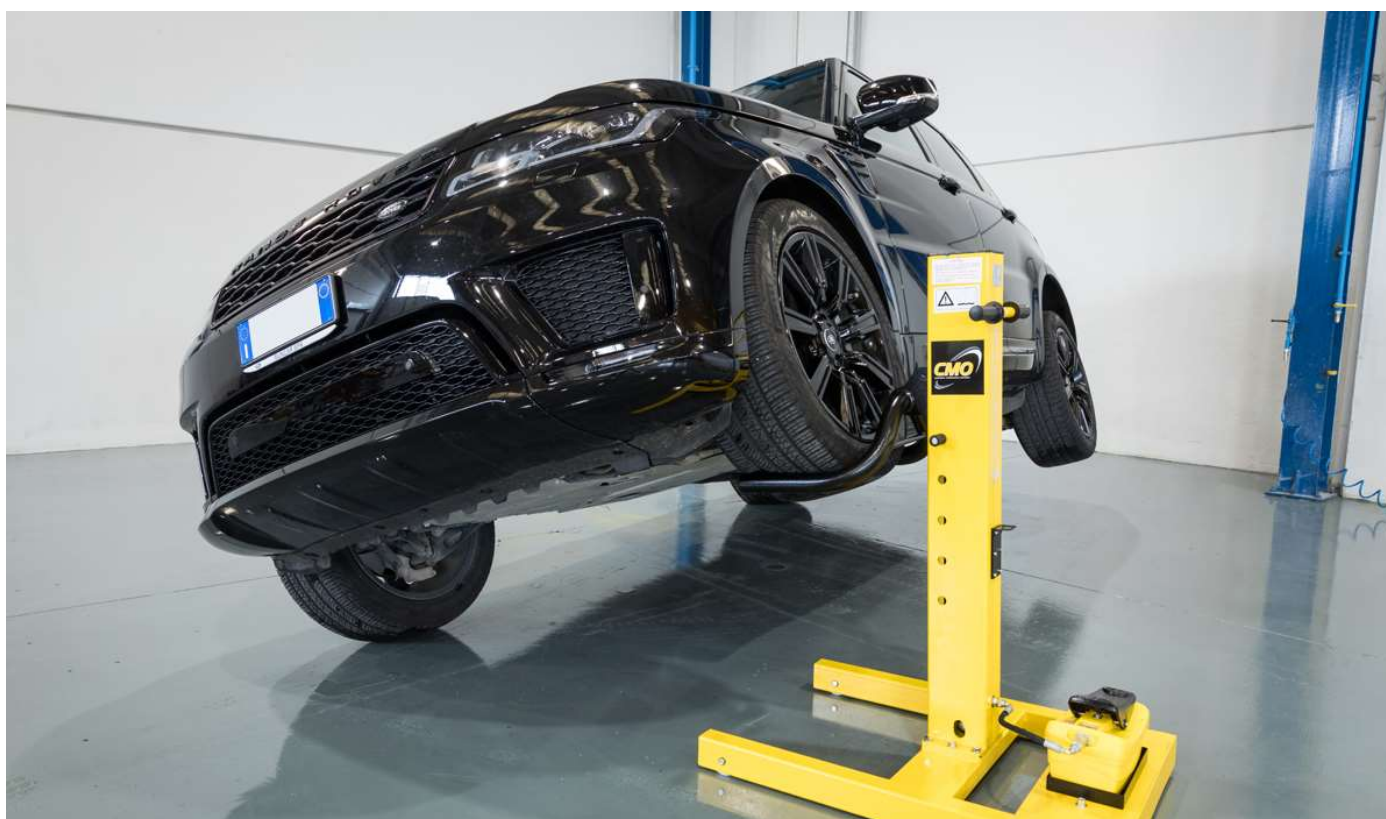

Super offre 2025

EASY LIFT 3000
CHF 2'290.00 H.T.

Fonctionnant à l'air comprimé, cet engin de levage hydropneumatique, facile à mettre en oeuvre, permet de mettre à hauteur les parties basses d'un véhicule. Il rend confortable le travail des carrossiers. Capacité de levage maximum **3'000 KG**.

Réf. BSELO / Garantie 2 ans
Démo+livraison inclus