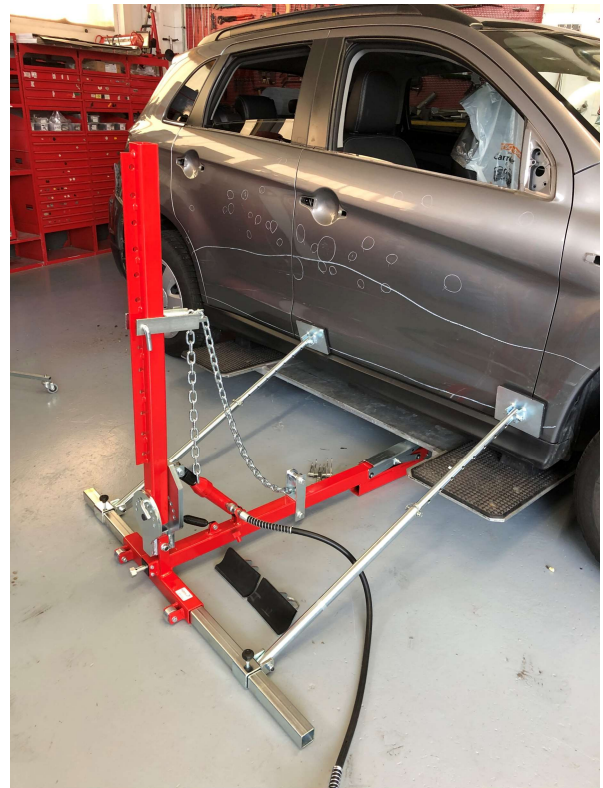

TOP ANGEBOT BESTSELLER 2021

KIT X-MONSTER 775

~~2'240.00 Exkl.Mwst~~

1'990.00 Exkl.Mwst

Dieser kleine und vielseitige Zugarm ist die ideale Ergänzung für das Spot Power System, das für die schnelle Reparatur von Dellen auf Platten ausgelegt ist. X Monster eignet sich besonders zum Glätten von Dellen, sowohl im unteren Teil von Fahrzeugen in weniger zugänglichen Positionen der Fahrzeuge. Es ist mit einem positionierbaren Arm ausgestattet, der senkrecht zum Schießen steht und von einem Hydraulikzylinder angetrieben wird. Leicht, kann dank 2 Rädern unter dem vertikalen Pfosten leicht bewegt werden. **Gewicht 32 Kg / Zugkraft 1'200 Kg**

Geliefert mit:

- 1x X-Monster Ref. 775
- 1x Seitenstützarmsatz X Ref. 07700500
- 1x Platte unter dem Rad Ref. 07700250
- 1x 10 Ton Hydraulikpumpe +1x Kette 3 Mtr + 1x Kralle